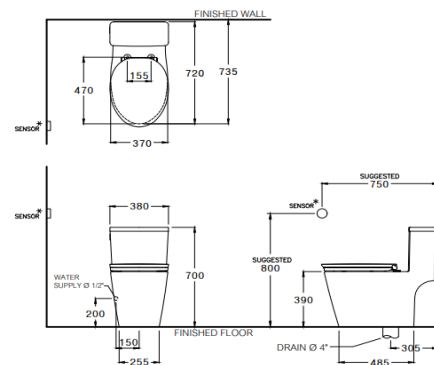

ลักษณะสินค้า

- มาตรฐาน : มอก. 792-2554
- โถสุขภัณฑ์ : ชิ้นเดียว
- ขนาด : 380 x 750 x 700 มม.
- ลักษณะของโถ : อีลอนเกต
- ท่อน้ำทิ้ง : ลงพื้น ระยะ 305 มม.
- ระบบการชำระล้าง : ไตรเพล็กซ์ ฟลัช
- ใช้น้ำ : 4.5 ลิตร

Selling Point

- Touchless Water Closet was designed for hygiene, convenience and hassle free life, avoiding to touch just waving for flushing. And Conversely , having a choice with override manual flushing when battery power off.
- More hygiene with Ultraclean+ technology, deactivate and kill bacteria around water closet surface within 24 hours (Standard; JIS Z 2801:2010 by BOKEN (OSAKA : JAPAN) and SGS (BANGKOK : THAILAND)
- 4.5 Litter / Flush with Triplex flushing system.
- More support with comfort cure toilet seat design .

Product descriptions

- Standard : TIS 792 - 2554
- Water Closet : One Piece
- Size : 380 x 750 x 700 mm.
- Bowl Shape : Elongated
- Outlet : S-Trap , rough-in 305 mm.
- Flush System : Triplex Flush
- Water Consumption : 4.5 Liters

Dimension ware	Dimension pack.	Unit
380 x 750 x 700	455 X 783 X 743	mm.
Net whight	Gross whight	Unit
44.45	53.00	kg.

สอบถามรายละเอียดเพิ่มเติมได้ที่

บริษัทสยามธานีเทรดดิ้ง จำกัด
 36/11 ถ.วิภาวดีรังสิต แขวงสามมามิน เขตดอนเมือง กรุงเทพฯ 10210
 โทร. 0-2973-5040-54 โทรสาร. 0-2973-3470-4
 COTTO Call Center โทร. 0-2521-7777
 รายละเอียดที่ระบุไว้ในเอกสารนี้ บริษัทอาจเปลี่ยนแปลงได้ตามความเหมาะสม โดยไม่ต้องแจ้งล่วงหน้า